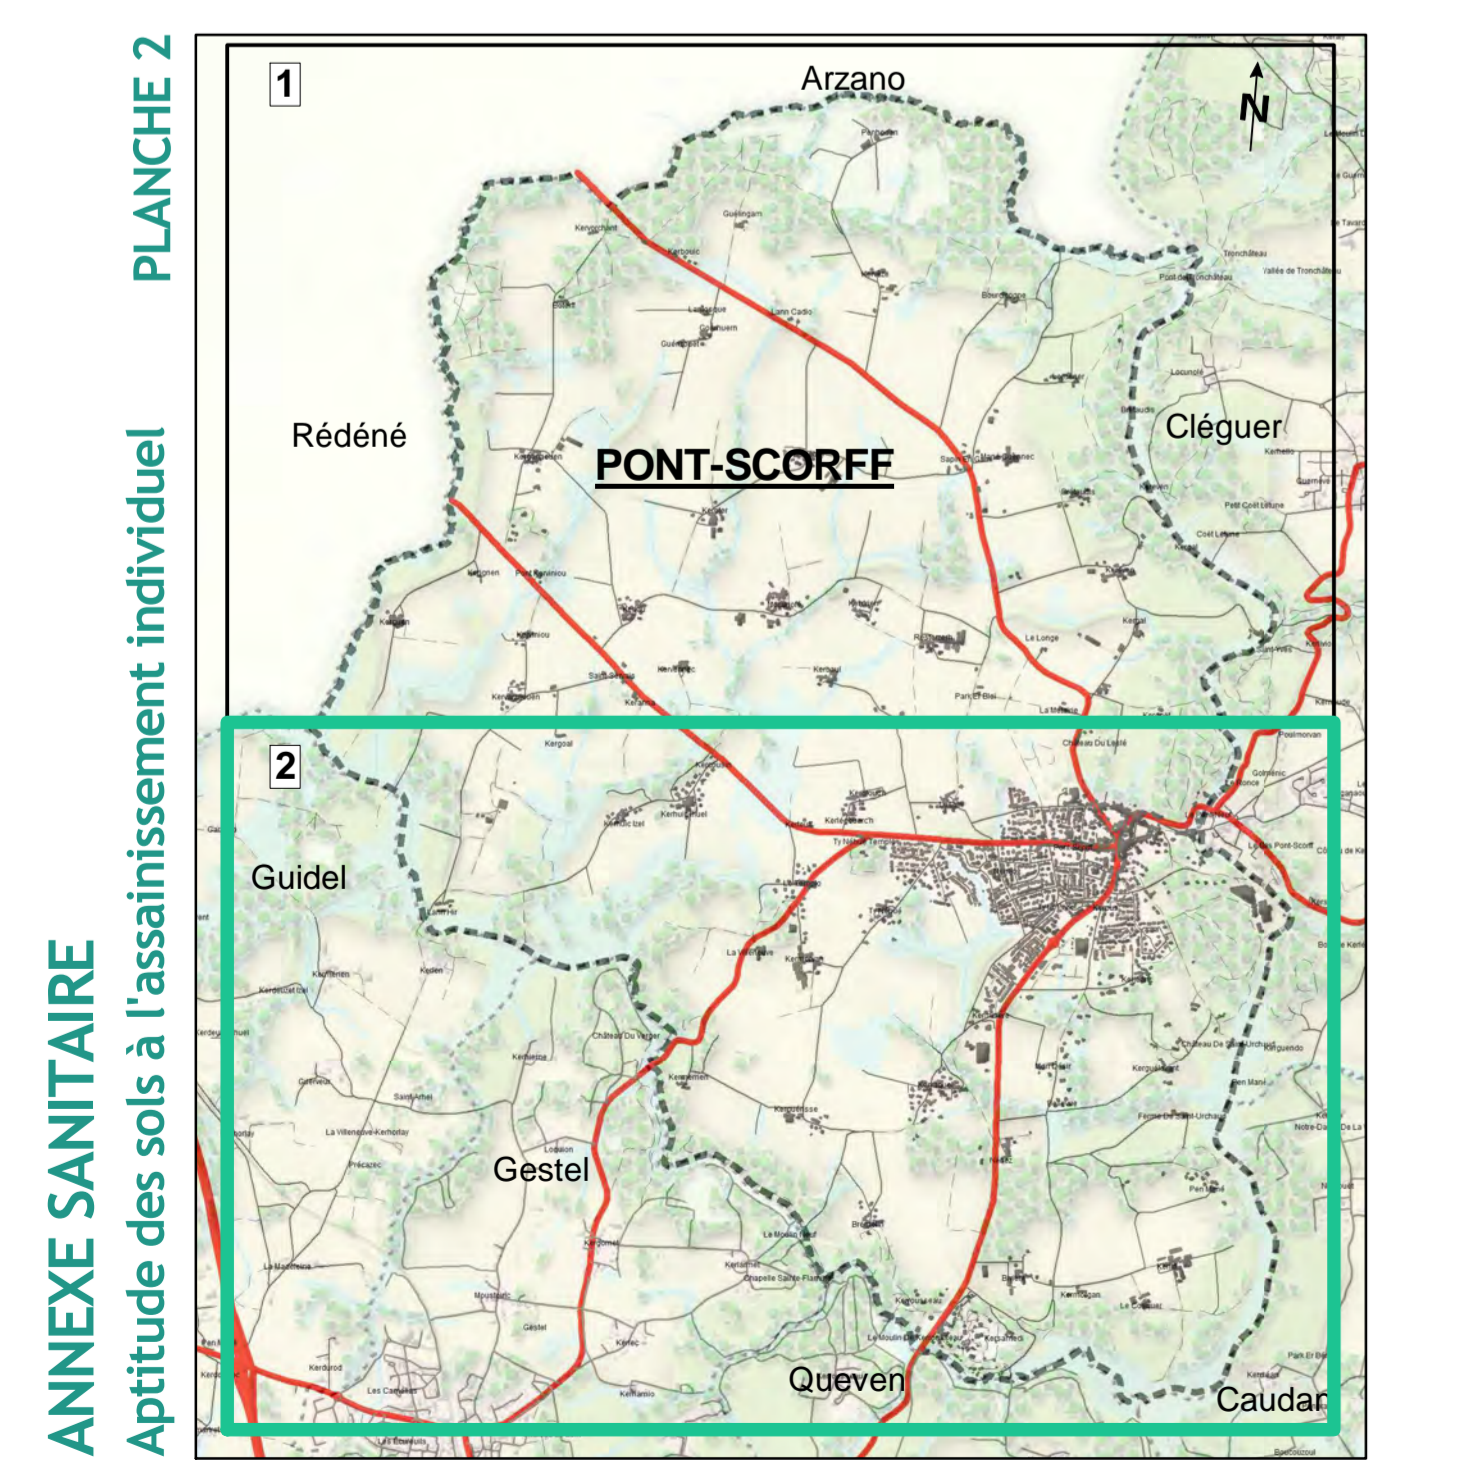

Commune de Guidel

Commune de Cléguer

Commune de Queven

Commune de Gestel

COMMUNE DE PONT-SCORFF
PLAN LOCAL D'URBANISME